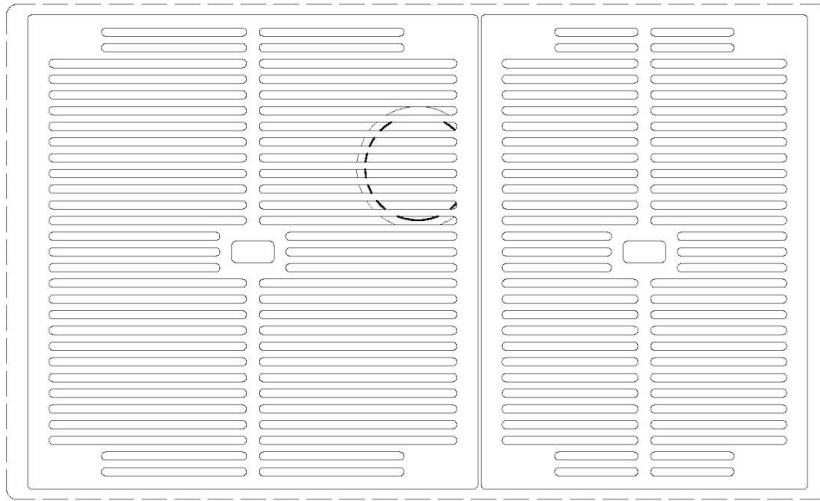

质地 磨砂

边型和安装方式 平嵌

底座 80 cm

尺寸 780 x 470 mm

标准配件 固定钩, 垫圈, 下水器, 溢水口和虹吸管, 纸板盒包装

龙头孔 无定位孔

安装孔 [View technical data sheet](#)

下水器 否

宽 78 cm

盆内尺寸 740x430 mm

单槽/双槽 单槽

下水组件 3,5" 下水器

特点

3.5" 下水器提篮 Foster®水槽均配备了3.5"下水器，有可防止固体颗粒流入下水器的实用篮式塞。3.5"下水器允许使用Foster®碎渣机，可与所有型号兼容。

深盆 得益于先进的生产技术，该洗碗盆的重要深度超过20厘米，可以在所有洗涤操作中提供极大的灵活性和实用性。

溢水口 溢水口是Foster水槽上的一项安全措施，可以防止疏忽时水的溢出。方形溢水解决方案，具有简约的方形，更加美观大方。

高厚度 1mm厚的钢。相当大的厚度，保证了最大的坚固性和耐用性。

1257/85-

QUADRA EVO Livelli accessori / Level accessories SOTTOTOP / UNDERMOUNT

LEVEL 1:

8100 615
8100 614
8100 037
8100 620
8100 621
8100 622
8100 628
8642 000

QUADRA EVO Livelli accessori / Level accessories SOTTOTOP / UNDERMOUNT

LEVEL 2:

8100 615

1257/85-

8100 615 + 8100 614
POSIZIONATE A FILO VASCA / EDGE POSITIONING

8100 615
POSIZIONATA SUL FONDO / BOTTOM POSITIONING

1257/05-

intaglio per il troppo-pieno
solo con top > 10 mm
recess for housing the over-flow
only for top > 10 mm