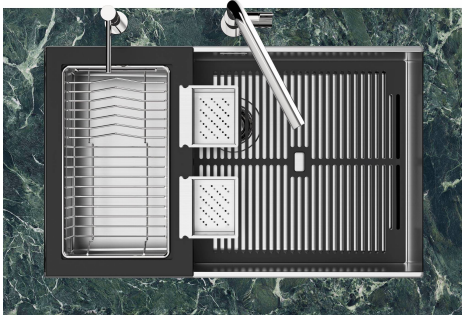

水槽 Quadra EVO Gun Metal

水槽

代码: 1257 056

细节

材料 AISI 304 不锈钢

染色 Gun Metal

表面处理 PVD

表面处理 拉丝 Foster

质地 磨砂

边型和安装方式 平嵌

底座 80 cm

尺寸 780 x 470 mm

标准配件 固定钩, 垫圈, 下水器, 溢水口和虹吸管, 纸板盒包装

龙头孔 无定位孔

安装孔 [View technical data sheet](#)

下水器 否

宽 78 cm

盆内尺寸 740x430 mm

单槽/双槽 单槽

下水组件 3,5" 下水器

特点

3.5" 下水器提篮 Foster®水槽均配备了3.5"下水器，有可防止固体颗粒流入下水器的实用篮式塞。3.5"下水器允许使用Foster®碎渣机，可与所有型号兼容。

深盆 得益于先进的生产技术，该洗碗盆的重要深度超过20厘米，可以在所有洗涤操作中提供极大的灵活性和实用性。

溢水口 溢水口是Foster水槽上的一项安全措施，可以防止疏忽时水的溢出。方形溢水解决方案，具有简约的方形，更加美观大方。

LEVEL 2:

8100 615

1257/85-

8100 615 + 8100 614
POSIZIONATE A FILO VASCA / EDGE POSITIONING

8100 615
POSIZIONATA SUL FONDO / BOTTOM POSITIONING

1257/05-

intaglio per il troppo-pieno
solo con top > 10 mm
recess for housing the over-flow
only for top > 10 mm