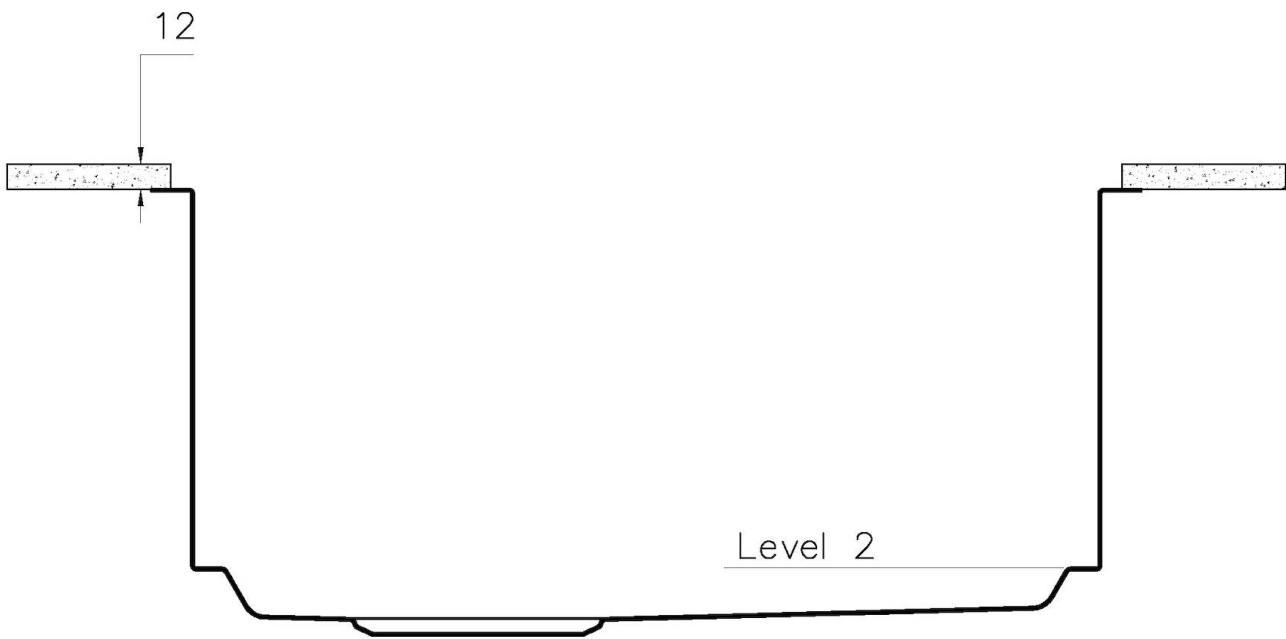

质地 磨砂

边型和安装方式 平嵌

底座 80 cm

尺寸 780 x 470 mm

标准配件 固定钩, 垫圈, 下水器, 溢水口和虹吸管, 纸板盒包装

龙头孔 无定位孔

安装孔 [View technical data sheet](#)

下水器 否

宽 78 cm

盆内尺寸 740x430 mm

单槽/双槽 单槽

下水组件 3,5" 下水器

特点

3.5" 下水器提篮 Foster®水槽均配备了3.5"下水器，有可防止固体颗粒流入下水器的实用篮式塞。3.5"下水器允许使用Foster®碎渣机，可与所有型号兼容。

深盆 得益于先进的生产技术，该洗碗盆的重要深度超过20厘米，可以在所有洗涤操作中提供极大的灵活性和实用性。

溢水口 溢水口是Foster水槽上的一项安全措施，可以防止疏忽时水的溢出。方形溢水解决方案，具有简约的方形，更加美观大方。

高厚度 1mm厚的钢。相当大的厚度，保证了最大的坚固性和耐用性。

1257/85-

QUADRA EVO Livelli accessori / Level accessories SOTTOTOP / UNDERMOUNT

LEVEL 1:

8100 615
8100 614
8100 037
8100 620
8100 621
8100 622
8100 628
8642 000

QUADRA EVO Livelli accessori / Level accessories SOTTOTOP / UNDERMOUNT

LEVEL 2:

8100 615

1257/85-

8100 615 + 8100 614
POSIZIONATE A FILO VASCA / EDGE POSITIONING

8100 615
POSIZIONATA SUL FONDO / BOTTOM POSITIONING

1257/05-

intaglio per il troppo-pieno
solo con top > 10 mm
recess for housing the over-flow
only for top > 10 mm