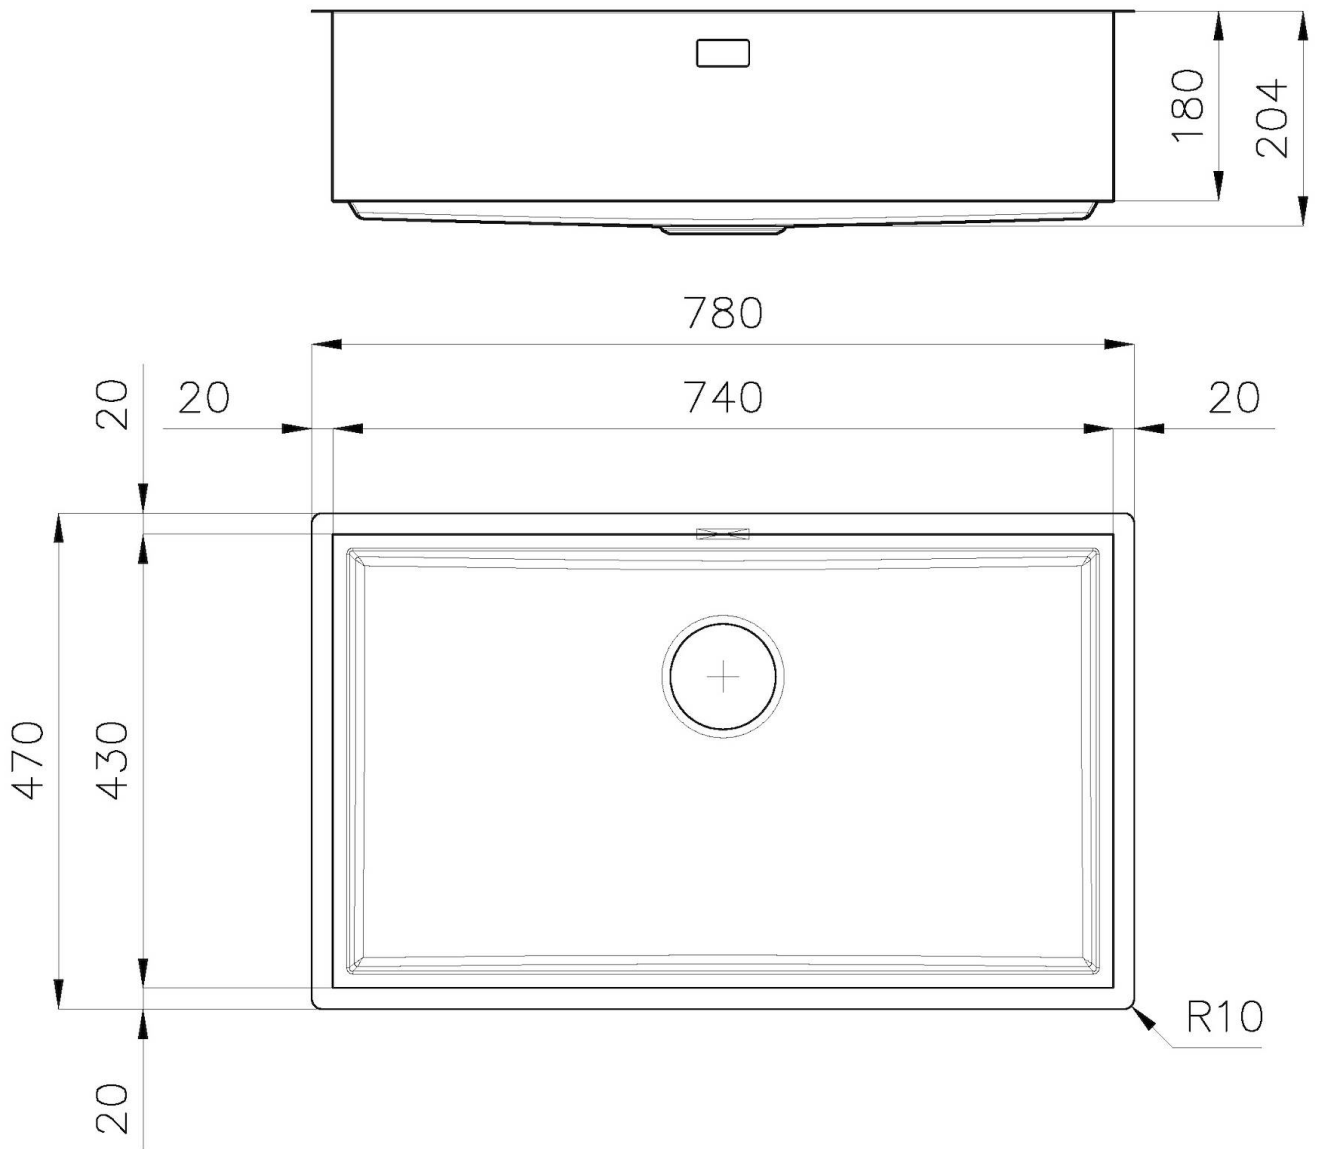

质地 磨砂

边型和安装方式 平嵌

底座 80 cm

尺寸 780 x 470 mm

标准配件 固定钩, 垫圈, 下水器, 溢水口和虹吸管, 纸板盒包装

龙头孔 无定位孔

安装孔 [View technical data sheet](#)

下水器 否

宽 78 cm

盆内尺寸 740x430 mm

单槽/双槽 单槽

下水组件 3,5" 下水器

特点

3.5" 下水器提篮 Foster®水槽均配备了3.5"下水器，有可防止固体颗粒流入下水器的实用篮式塞。3.5"下水器允许使用Foster®碎渣机，可与所有型号兼容。

深盆 得益于先进的生产技术，该洗碗盆的重要深度超过20厘米，可以在所有洗涤操作中提供极大的灵活性和实用性。

溢水口 溢水口是Foster水槽上的一项安全措施，可以防止疏忽时水的溢出。方形溢水解决方案，具有简约的方形，更加美观大方。

高厚度 1mm厚的钢。相当大的厚度，保证了最大的坚固性和耐用性。

1257/85-

QUADRA EVO Livelli accessori / Level accessories SOTTOTOP / UNDERMOUNT

LEVEL 1:

8100 615
8100 614
8100 037
8100 620
8100 621
8100 622
8100 628
8642 000

QUADRA EVO Livelli accessori / Level accessories SOTTOTOP / UNDERMOUNT

LEVEL 2:

8100 615

1257/85-

8100 615 + 8100 614
POSIZIONATE A FILO VASCA / EDGE POSITIONING

8100 615
POSIZIONATA SUL FONDO / BOTTOM POSITIONING

1257/05-

intaglio per il troppo-pieno
solo con top > 10 mm
recess for housing the over-flow
only for top > 10 mm