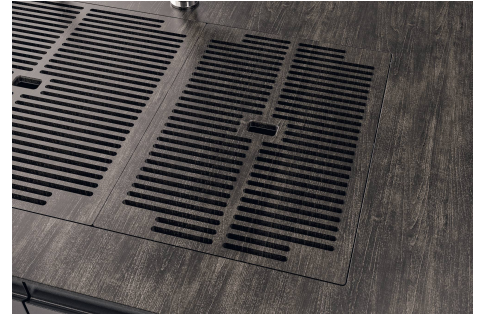

LEVEL 2:

8100 615

1257/85-

8100 615 + 8100 614
POSIZIONATE A FILO VASCA / EDGE POSITIONING

8100 615
POSIZIONATA SUL FONDO / BOTTOM POSITIONING

1257/05-

intaglio per il troppo-pieno
solo con top > 10 mm
recess for housing the over-flow
only for top > 10 mm