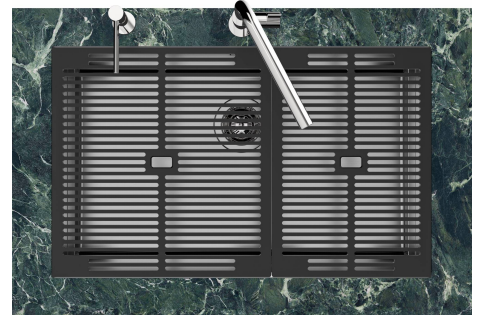

水槽 Quadra EVO Gun Metal

水槽

代码: 1257 056

细节

材料 AISI 304 不锈钢

染色 Gun Metal

表面处理 PVD

表面处理 拉丝 Foster

LEVEL 2:

8100 615

1257/85-

8100 615 + 8100 614
POSIZIONATE A FILO VASCA / EDGE POSITIONING

8100 615
POSIZIONATA SUL FONDO / BOTTOM POSITIONING

1257/05-

intaglio per il troppo-pieno
solo con top > 10 mm
recess for housing the over-flow
only for top > 10 mm