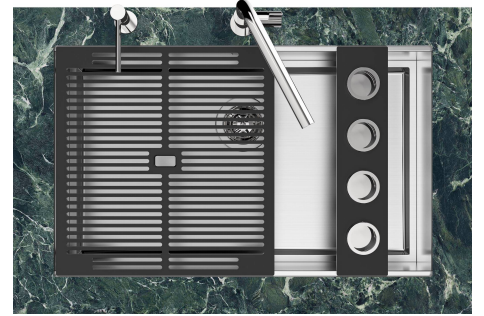

水槽 Quadra EVO Gun Metal

水槽

代码: 1257 056

细节

材料 AISI 304 不锈钢

染色 Gun Metal

表面处理 PVD

表面处理 拉丝 Foster

LEVEL 2:

8100 615

1257/85-

8100 615 + 8100 614
POSIZIONATE A FILO VASCA / EDGE POSITIONING

8100 615
POSIZIONATA SUL FONDO / BOTTOM POSITIONING

1257/05-

intaglio per il troppo-pieno
solo con top > 10 mm
recess for housing the over-flow
only for top > 10 mm