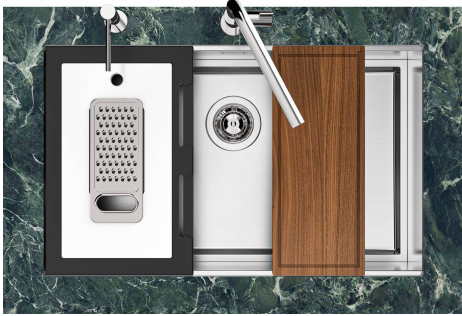

EQUIPMENT

黑格架
8100 614