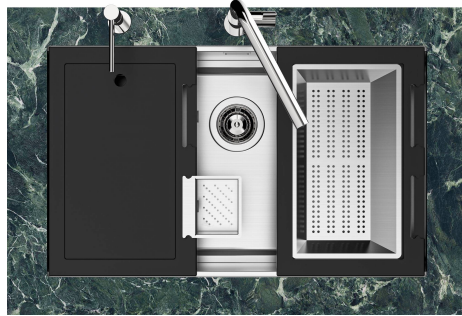

LEVEL 2:

8100 615

1257/85-

8100 615 + 8100 614
POSIZIONATE A FILO VASCA / EDGE POSITIONING

8100 615
POSIZIONATA SUL FONDO / BOTTOM POSITIONING

1257/05-

intaglio per il troppo-pieno
solo con top > 10 mm
recess for housing the over-flow
only for top > 10 mm