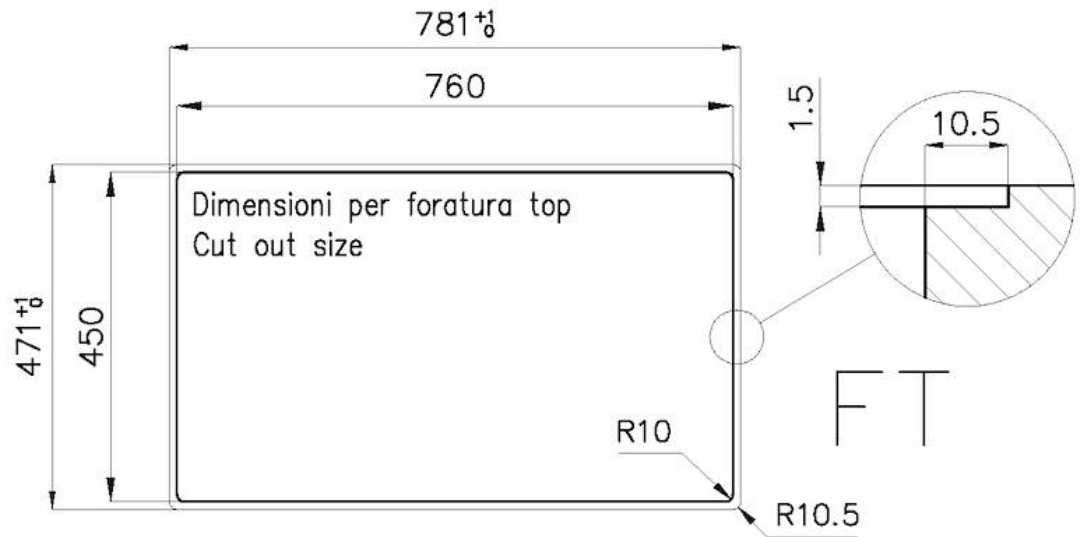

质地 磨砂

边型和安装方式 平嵌

底座 80 cm

尺寸 780 x 470 mm

标准配件 固定钩, 垫圈, 下水器, 溢水口和虹吸管, 纸板盒包装

龙头孔 无定位孔

安装孔 [View technical data sheet](#)

下水器 否

宽 78 cm

盆内尺寸 740x430 mm

单槽/双槽 单槽

下水组件 3,5" 下水器

特点

3.5" 下水器提篮 Foster®水槽均配备了3.5"下水器，有可防止固体颗粒流入下水器的实用篮式塞。3.5"下水器允许使用Foster®碎渣机，可与所有型号兼容。

深盆 得益于先进的生产技术，该洗碗盆的重要深度超过20厘米，可以在所有洗涤操作中提供极大的灵活性和实用性。

溢水口 溢水口是Foster水槽上的一项安全措施，可以防止疏忽时水的溢出。方形溢水解决方案，具有简约的方形，更加美观大方。

LEVEL 2:

8100 615

1257/85-

8100 615 + 8100 614
POSIZIONATE A FILO VASCA / EDGE POSITIONING

8100 615
POSIZIONATA SUL FONDO / BOTTOM POSITIONING

1257/05-

intaglio per il troppo-pieno
solo con top > 10 mm
recess for housing the over-flow
only for top > 10 mm