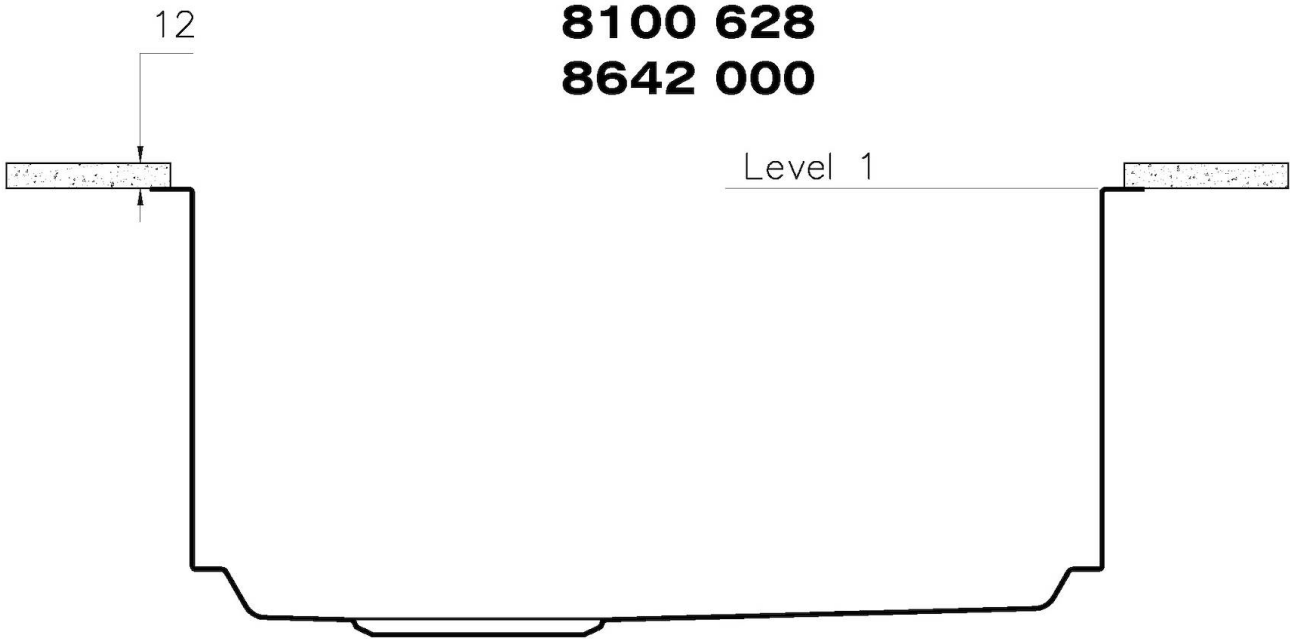

质地 磨砂

边型和安装方式 平嵌

底座 80 cm

尺寸 780 x 470 mm

标准配件 固定钩, 垫圈, 下水器, 溢水口和虹吸管, 纸板盒包装

龙头孔 无定位孔

安装孔 [View technical data sheet](#)

下水器 否

宽 78 cm

盆内尺寸 740x430 mm

单槽/双槽 单槽

下水组件 3,5" 下水器

特点

3.5" 下水器提篮 Foster®水槽均配备了3.5"下水器，有可防止固体颗粒流入下水器的实用篮式塞。3.5"下水器允许使用Foster®碎渣机，可与所有型号兼容。

深盆 得益于先进的生产技术，该洗碗盆的重要深度超过20厘米，可以在所有洗涤操作中提供极大的灵活性和实用性。

溢水口 溢水口是Foster水槽上的一项安全措施，可以防止疏忽时水的溢出。方形溢水解决方案，具有简约的方形，更加美观大方。

高厚度 1mm厚的钢。相当大的厚度，保证了最大的坚固性和耐用性。

1257/85-

QUADRA EVO Livelli accessori / Level accessories SOTTOTOP / UNDERMOUNT

LEVEL 1:

8100 615
8100 614
8100 037
8100 620
8100 621
8100 622
8100 628
8642 000

QUADRA EVO Livelli accessori / Level accessories SOTTOTOP / UNDERMOUNT

LEVEL 2:

8100 615

1257/85-

8100 615 + 8100 614
POSIZIONATE A FILO VASCA / EDGE POSITIONING

8100 615
POSIZIONATA SUL FONDO / BOTTOM POSITIONING

1257/05-

intaglio per il troppo-pieno
solo con top > 10 mm
recess for housing the over-flow
only for top > 10 mm