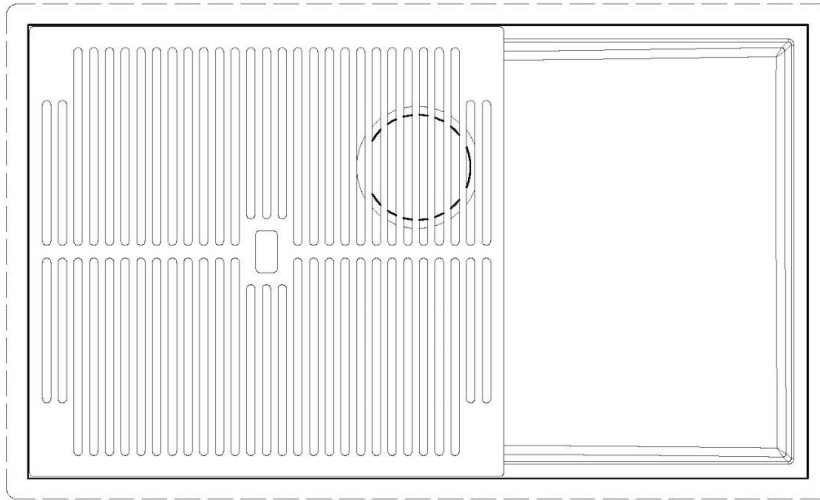

质地 磨砂

边型和安装方式 平嵌

底座 80 cm

尺寸 780 x 470 mm

标准配件 固定钩, 垫圈, 下水器, 溢水口和虹吸管, 纸板盒包装

龙头孔 无定位孔

安装孔 [View technical data sheet](#)

下水器 否

LEVEL 2:

8100 615

1257/85-

8100 615 + 8100 614
POSIZIONATE A FILO VASCA / EDGE POSITIONING

8100 615
POSIZIONATA SUL FONDO / BOTTOM POSITIONING

1257/05-

intaglio per il troppo-pieno
solo con top > 10 mm
recess for housing the over-flow
only for top > 10 mm