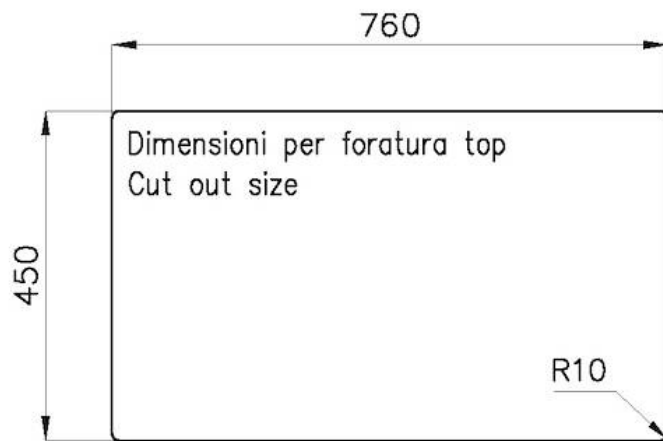

质地 磨砂

边型和安装方式 平嵌

底座 80 cm

尺寸 780 x 470 mm

标准配件 固定钩, 垫圈, 下水器, 溢水口和虹吸管, 纸板盒包装

龙头孔 无定位孔

安装孔 [View technical data sheet](#)

下水器 否

宽 78 cm

盆内尺寸 740x430 mm

单槽/双槽 单槽

下水组件 3,5" 下水器

特点

3.5" 下水器提篮 Foster®水槽均配备了3.5"下水器，有可防止固体颗粒流入下水器的实用篮式塞。3.5"下水器允许使用Foster®碎渣机，可与所有型号兼容。

深盆 得益于先进的生产技术，该洗碗盆的重要深度超过20厘米，可以在所有洗涤操作中提供极大的灵活性和实用性。

溢水口 溢水口是Foster水槽上的一项安全措施，可以防止疏忽时水的溢出。方形溢水解决方案，具有简约的方形，更加美观大方。

LEVEL 2:

8100 615

1257/85-

8100 615 + 8100 614
POSIZIONATE A FILO VASCA / EDGE POSITIONING

8100 615
POSIZIONATA SUL FONDO / BOTTOM POSITIONING

1257/05-

intaglio per il troppo-pieno
solo con top > 10 mm
recess for housing the over-flow
only for top > 10 mm