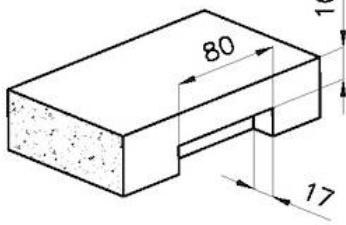

质地 磨砂

边型和安装方式 平嵌

底座 80 cm

尺寸 780 x 470 mm

标准配件 固定钩, 垫圈, 下水器, 溢水口和虹吸管, 纸板盒包装

龙头孔 无定位孔

安装孔 [View technical data sheet](#)

下水器 否

宽 78 cm

盆内尺寸 740x430 mm

单槽/双槽 单槽

下水组件 3,5" 下水器

特点

3.5" 下水器提篮 Foster®水槽均配备了3.5"下水器，有可防止固体颗粒流入下水器的实用篮式塞。3.5"下水器允许使用Foster®碎渣机，可与所有型号兼容。

深盆 得益于先进的生产技术，该洗碗盆的重要深度超过20厘米，可以在所有洗涤操作中提供极大的灵活性和实用性。

溢水口 溢水口是Foster水槽上的一项安全措施，可以防止疏忽时水的溢出。方形溢水解决方案，具有简约的方形，更加美观大方。

LEVEL 2:

8100 615

1257/85-

8100 615 + 8100 614
POSIZIONATE A FILO VASCA / EDGE POSITIONING

8100 615
POSIZIONATA SUL FONDO / BOTTOM POSITIONING

1257/05-

intaglio per il troppo-pieno
solo con top > 10 mm
recess for housing the over-flow
only for top > 10 mm